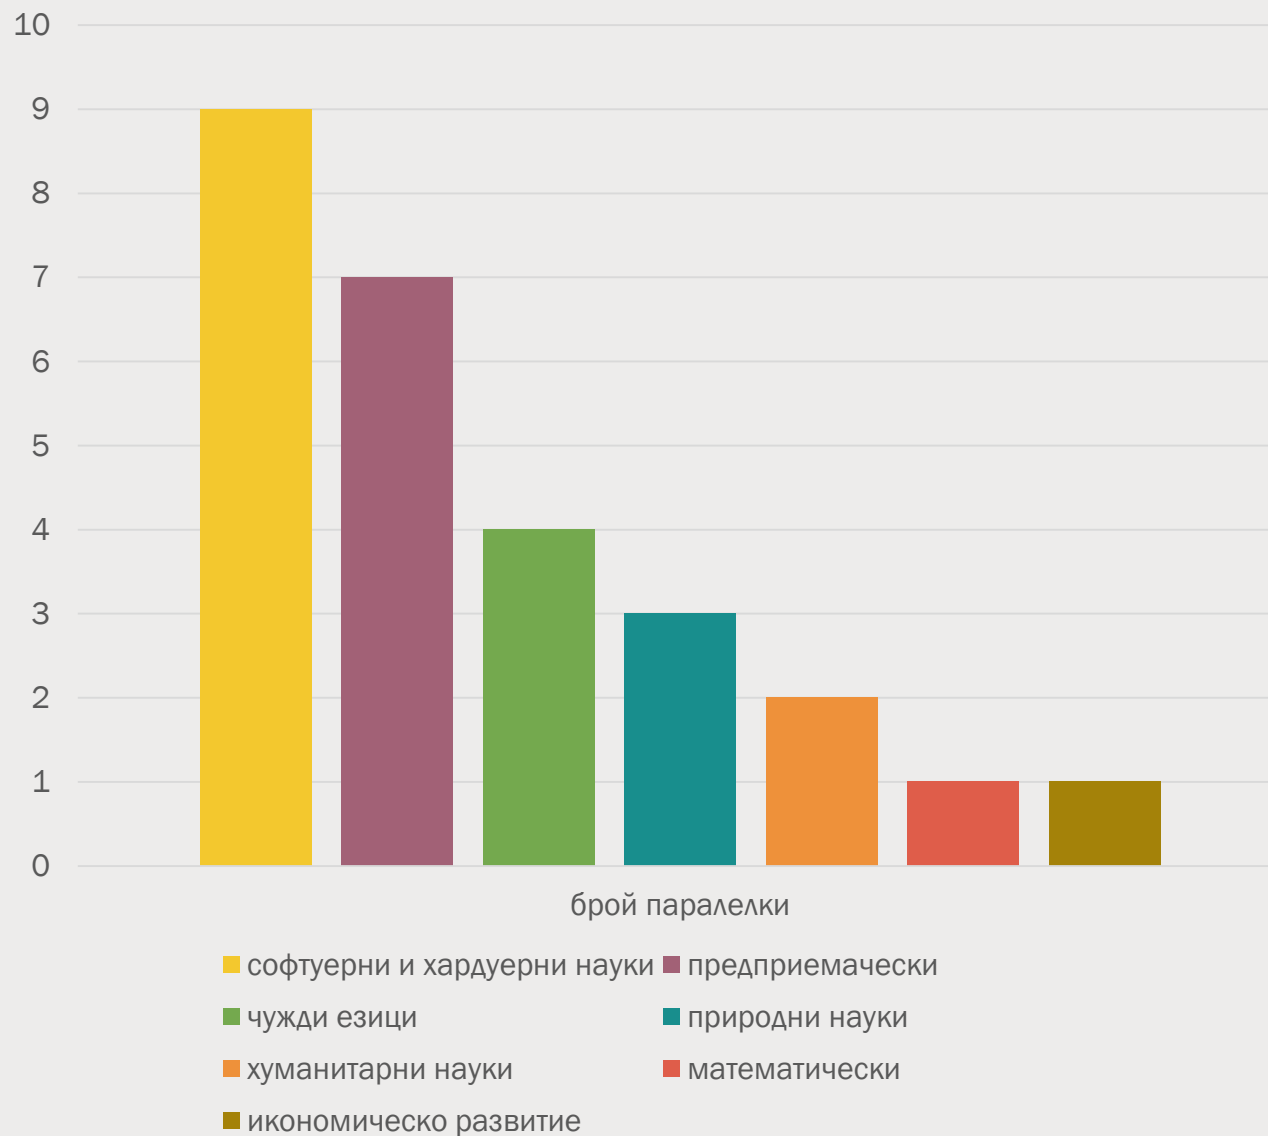

ПРИЕМ В 8 КЛАС
СОФИЯ ОБЛАСТ
КАМПАНИЯ 2024/25

Професионално срещу профилирано образование

Професионални и профилирани паралелки

■ професионални паралелки ■ профилирани паралелки

В държавния план-прием за учебната 2024-2025 година в училищата в София област, ще се кандидатства в 81 паралелки. От тях 27 са профилирани, а 54 - професионални

Профили

Софтуерни и хардуерни науки

Хуманитарни науки

Математически

Природни науки

Предприемачески

Икономическо развитие

Чужди езици

Разпределение на профилите 2024/25

Професионални паралелки с дуална форма на обучение

Техник на електронна техника – 1 паралелка /26 места/

Следитор – логистик – $\frac{1}{2}$ паралелка /13 места/

Монтьор на транспортна техника – $\frac{1}{2}$ паралелка /13 места/