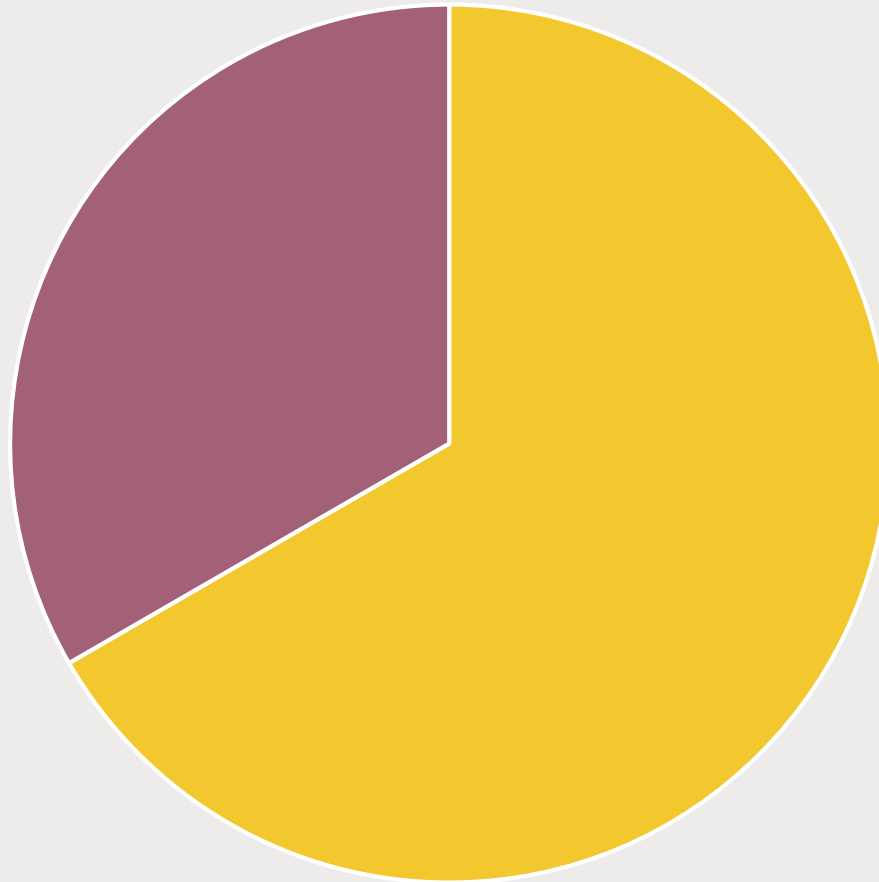

ПРИЕМ В 8 КЛАС
СОФИЯ ОБЛАСТ
КАМПАНИЯ 2024/25

Професионално срещу профилирано образование

Професионални и профилирани паралелки

■ професионални паралелки ■ профилирани паралелки

В държавния план-прием за учебната 2024-2025 година в училищата в София област, ще се кандидатства в 81 паралелки. От тях 27 са профилирани, а 54 - професионални